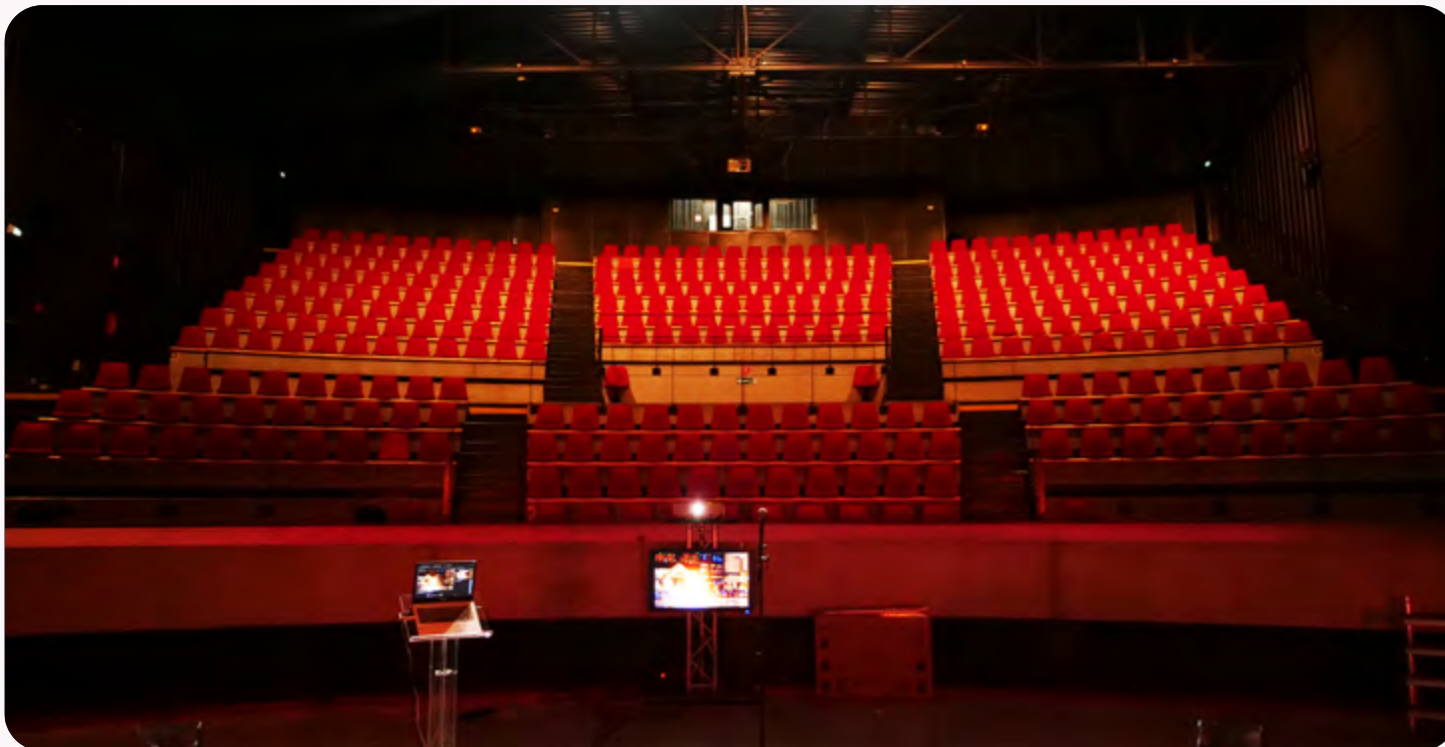

Pour le plus professionnel des événements

-  388 PERSONNES + 12 PMR
-  SONORISATION & MICRO
-  RÉSEAU WIFI
-  RÉGISSEUR & LUMIÈRES
-  SCÈNE & BACKSTAGE
-  ÉCRAN DE PROJECTION

LE LIEU PARFAIT POUR UNE CONFÉRENCE