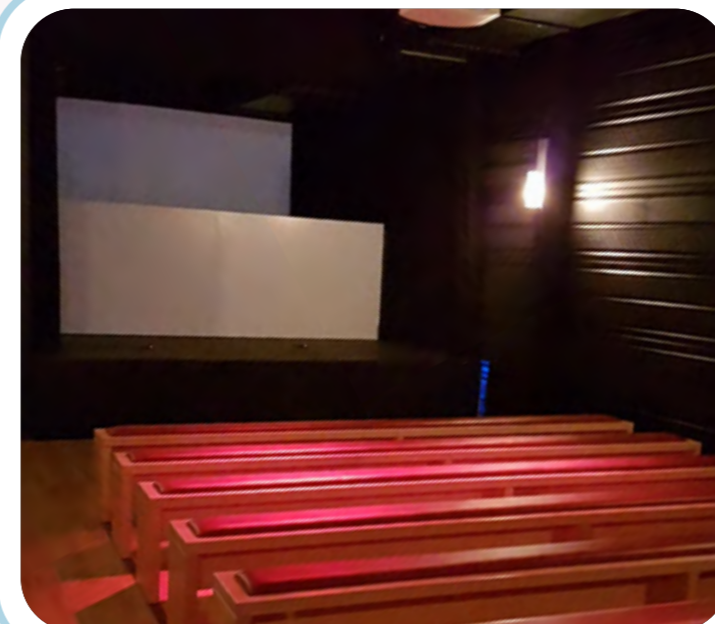

- 120 PERSONNES
- 90 PERSONNES
- RÉSEAU WIFI

ÉGALEMENT POSSIBLE :

- ÉCRAN DE PROJECTION
- SONORISATION & MICRO

LE PETIT THÉÂTRE

Lieu intimiste au charme unique, Le Petit Théâtre est l'espace idéal pour accueillir vos réunions, présentations ou spectacles dans un cadre chaleureux. Cette salle à taille humaine offre une atmosphère conviviale, parfaite pour favoriser l'échange et la créativité lors de vos événements professionnels.